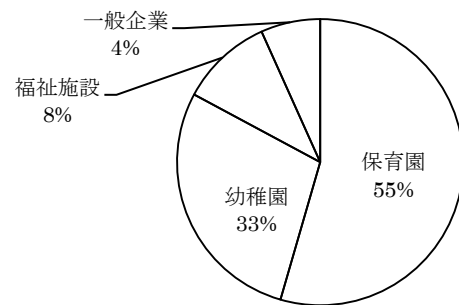

平成 28 年度 東筑紫短期大学卒業生就職状況 (H29.5.1 現在)

美容ファッションビジネス学科			保育学科			専攻科			食物栄養学科		
97.1%			100%			100%			93.1%		
組	希望数	決定数	組	希望数	決定数	組	希望数	決定数	組	希望数	決定数
1	19	18	1	30	30	1	9	9	1	20	19
2	16	16	2	34	34	/	/	/	2	25	25
/			3	32	32				3	27	23
			4	38	38				/		
計	35	34	計	134	134	計	9	9	計	72	67

【総計】	今年	希望者数	250 名	昨年	希望者数	222 名
		決定者数	244 名		決定者数	214 名
		決定者率	97.6%		決定者率	96.4%
			(H28.5.1 現在)			(H28.5.1 現在)

【進学・編入学】

(学)東筑紫学園九州栄養福祉大学 食物栄養学部/食物栄養学科	5 名
(学)東筑紫学園東筑紫短期大学 専攻科/介護福祉専攻	8 名
(学)九州国際大学 国際関係学部 国際関係学科	1 名

【専門学校等決定】

総合学園 ヒューマンアカデミー北九州校 コミックイラスト専攻	1 名
--------------------------------	-----

【就職決定者に対する円グラフ】

美容ファッションビジネス学科

保育学科

食物栄養学科

専攻科

●美容ファッションビジネス学科 就職先●