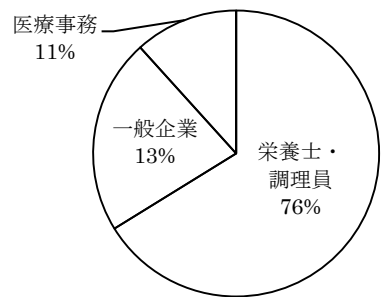

【総計】	今年	希望者数	250 名	昨年	希望者数	222 名
		決定者数	244 名		決定者数	214 名
		決定者率	97.6%		決定者率	96.4%
			(H28.5.1 現在)			(H28.5.1 現在)

【進学・編入学】

(学)東筑紫学園九州栄養福祉大学 食物栄養学部/食物栄養学科	5 名
(学)東筑紫学園東筑紫短期大学 専攻科/介護福祉専攻	8 名
(学)九州国際大学 国際関係学部 国際関係学科	1 名

【専門学校等決定】

総合学園 ヒューマンアカデミー北九州校 コミックイラスト専攻	1 名
--------------------------------	-----

【就職決定者に対する円グラフ】

美容ファッションビジネス学科

保育学科

食物栄養学科

専攻科

●美容ファッションビジネス学科 就職先●