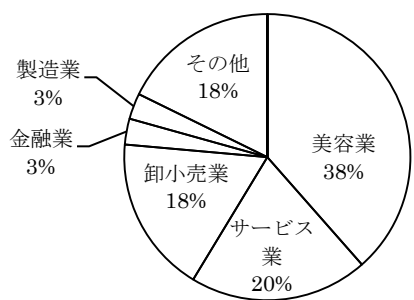

平成 28 年度 東筑紫短期大学卒業生就職状況 (H29.5.1 現在)

美容ファッションビジネス学科			保育学科			専攻科			食物栄養学科		
97.1%			100%			100%			93.1%		
組	希望数	決定数	組	希望数	決定数	組	希望数	決定数	組	希望数	決定数
1	19	18	1	30	30	1	9	9	1	20	19
2	16	16	2	34	34	/	/	/	2	25	25
/			3	32	32				3	27	23
			4	38	38				/		
計	35	34	計	134	134	計	9	9	計	72	67

【総計】	今年	希望者数	250 名	昨年	希望者数	222 名
		決定者数	244 名		決定者数	214 名
		決定者率	97.6%		決定者率	96.4%
			(H28.5.1 現在)			(H28.5.1 現在)

【進学・編入学】

(学)東筑紫学園九州栄養福祉大学 食物栄養学部/食物栄養学科	5 名
(学)東筑紫学園東筑紫短期大学 専攻科/介護福祉専攻	8 名
(学)九州国際大学 国際関係学部 国際関係学科	1 名

【専門学校等決定】

総合学園 ヒューマンアカデミー北九州校 コミックイラスト専攻	1 名
--------------------------------	-----

【就職決定者に対する円グラフ】

美容ファッションビジネス学科

保育学科

食物栄養学科

専攻科

●美容ファッションビジネス学科 就職先●